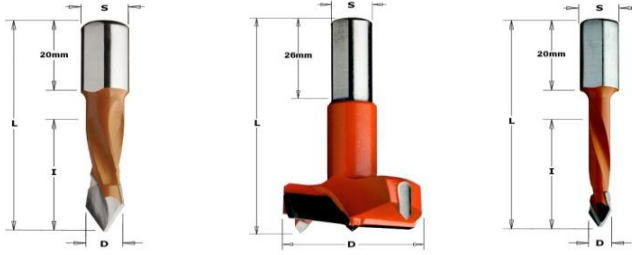

HW MATKAP UÇLARI

X-PERFORMANS MATKAP YARIM DELİK/DÜZ-KISA		
ÖLÇÜLER	DÖNÜŞ YÖNÜ	BİRİM FİYATI
3*57,5 mm	Right or Left (R-L)	15,00 EUR
4*57,5 mm	Right or Left (R-L)	14,00 EUR
5*57,5 mm	Right or Left (R-L)	10,00 EUR
5,5*57,5 mm	Right or Left (R-L)	14,00 EUR
6*57,5 mm	Right or Left (R-L)	11,00 EUR
7*57,5 mm	Right or Left (R-L)	12,00 EUR
8*57,5 mm	Right or Left (R-L)	12,00 EUR
8,2*57,5 mm	Right or Left (R-L)	15,00 EUR
8,5*57,5 mm	Right or Left (R-L)	15,00 EUR
9*57,5 mm	Right or Left (R-L)	13,00 EUR
9,5*57,5 mm	Right or Left (R-L)	16,00 EUR
9,8*57,5 mm	Right or Left (R-L)	16,00 EUR
10*57,5 mm	Right or Left (R-L)	13,00 EUR
11*57,5 mm	Right or Left (R-L)	20,00 EUR
12*57,5 mm	Right or Left (R-L)	16,00 EUR
13*57,5 mm	Right or Left (R-L)	21,00 EUR
14*57,5 mm	Right or Left (R-L)	22,00 EUR
15*57,5 mm	Right or Left (R-L)	24,00 EUR

X-PERFORMANS MATKAP YARIM DELİK/DÜZ-UZUN		
ÖLÇÜLER	DÖNÜŞ YÖNÜ	BİRİM FİYATI
3*70 mm	Right or Left (R-L)	15,00 EUR
4*70 mm	Right or Left (R-L)	14,00 EUR
5*70 mm	Right or Left (R-L)	10,00 EUR
5,5*70 mm	Right or Left (R-L)	14,00 EUR
6*70 mm	Right or Left (R-L)	11,00 EUR
7*70 mm	Right or Left (R-L)	13,00 EUR
8*70 mm	Right or Left (R-L)	12,00 EUR
8,2*70 mm	Right or Left (R-L)	15,00 EUR
8,5*70 mm	Right or Left (R-L)	15,00 EUR
9*70 mm	Right or Left (R-L)	13,00 EUR
9,5*70 mm	Right or Left (R-L)	16,00 EUR
9,8*70 mm	Right or Left (R-L)	16,00 EUR
10*70 mm	Right or Left (R-L)	13,00 EUR
11*70 mm	Right or Left (R-L)	20,00 EUR
12*70 mm	Right or Left (R-L)	16,00 EUR
13*70 mm	Right or Left (R-L)	21,00 EUR
14*70 mm	Right or Left (R-L)	22,00 EUR
15*70 mm	Right or Left (R-L)	24,00 EUR

X-PERFORMANS MATKAP TAM DELİK/SİVRİ - KISA		
ÖLÇÜLER	DÖNÜŞ YÖNÜ	BİRİM FİYATI
3*57,5 mm	Right or Left (R-L)	16,00 EUR
4*57,5 mm	Right or Left (R-L)	15,00 EUR
4,5*57,5 mm	Right or Left (R-L)	14,00 EUR
5*57,5 mm	Right or Left (R-L)	12,00 EUR
5,5*57,5 mm	Right or Left (R-L)	14,00 EUR
6*57,5 mm	Right or Left (R-L)	12,00 EUR
7*57,5 mm	Right or Left (R-L)	14,00 EUR