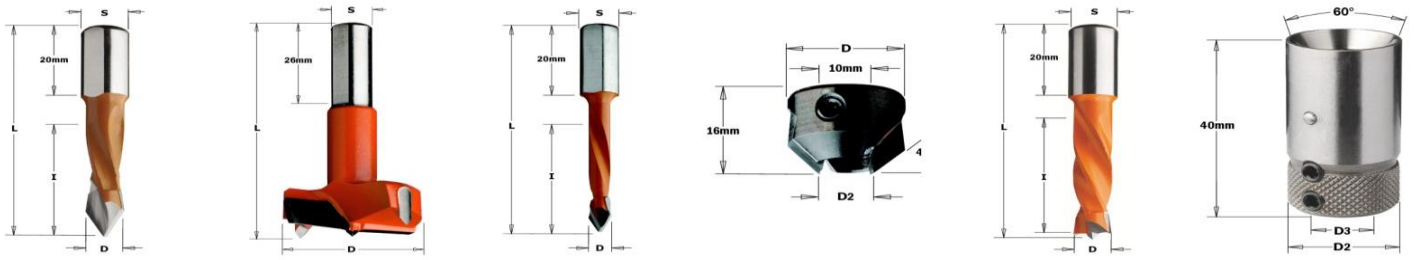

HW MATKAP UÇLARI

X-PERFORMANS MATKAP YARIM DELİK/DÜZ-KISA		
ÖLÇÜLER	DÖNÜŞ YÖNÜ	BİRİM FİYATI
3*57,5 mm	Right or Left (R-L)	15,00 EUR
4*57,5 mm	Right or Left (R-L)	14,00 EUR
5*57,5 mm	Right or Left (R-L)	10,00 EUR
6*57,5 mm	Right or Left (R-L)	11,00 EUR
7*57,5 mm	Right or Left (R-L)	12,00 EUR
8*57,5 mm	Right or Left (R-L)	12,00 EUR
8,2*57,5 mm	Right or Left (R-L)	14,00 EUR
8,5*57,5 mm	Right or Left (R-L)	16,00 EUR
9*57,5 mm	Right or Left (R-L)	13,00 EUR
10*57,5 mm	Right or Left (R-L)	13,00 EUR
11*57,5 mm	Right or Left (R-L)	20,00 EUR
12*57,5 mm	Right or Left (R-L)	16,00 EUR
13*57,5 mm	Right or Left (R-L)	21,00 EUR
14*57,5 mm	Right or Left (R-L)	22,00 EUR
15*57,5 mm	Right or Left (R-L)	24,00 EUR