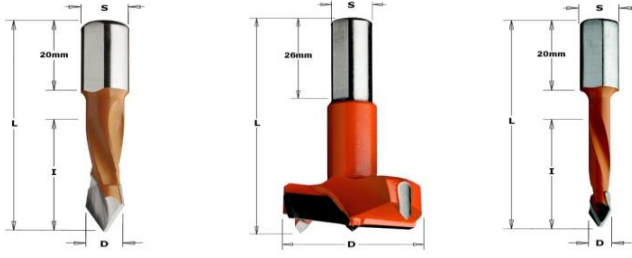

## HW MATKAP UÇLARI

4 FX / X-PERFORMANS MATKAP YARIM DELİK/DÜZ-KISA		
ÖLÇÜLER	DÖNÜŞ YÖNÜ	BİRİM FİYATI
3*57,5 mm	Right or Left (R-L)	15,00 EUR
4*57,5 mm	Right or Left (R-L)	14,00 EUR
5*57,5 mm	Right or Left (R-L)	10,00 EUR
<b>5,5*57,5 mm</b>	Right or Left (R-L)	14,00 EUR
6*57,5 mm	Right or Left (R-L)	11,00 EUR
7*57,5 mm	Right or Left (R-L)	12,00 EUR
8*57,5 mm	Right or Left (R-L)	12,00 EUR
<b>8,2*57,5 mm</b>	Right or Left (R-L)	15,00 EUR
<b>8,5*57,5 mm</b>	Right or Left (R-L)	15,00 EUR
9*57,5 mm	Right or Left (R-L)	13,00 EUR
<b>9,5*57,5 mm</b>	Right or Left (R-L)	16,00 EUR
<b>9,8*57,5 mm</b>	Right or Left (R-L)	16,00 EUR
10*57,5 mm	Right or Left (R-L)	13,00 EUR
11*57,5 mm	Right or Left (R-L)	20,00 EUR
12*57,5 mm	Right or Left (R-L)	16,00 EUR
13*57,5 mm	Right or Left (R-L)	21,00 EUR
14*57,5 mm	Right or Left (R-L)	22,00 EUR
15*57,5 mm	Right or Left (R-L)	26,00 EUR

4 FX / X-PERFORMANS MATKAP TAM DELİK/SİVRİ - KISA		
ÖLÇÜLER	DÖNÜŞ YÖNÜ	BİRİM FİYATI
3*57,5 mm	Right or Left (R-L)	16,00 EUR
4*57,5 mm	Right or Left (R-L)	15,00 EUR
<b>4,5*57,5 mm</b>	Right or Left (R-L)	14,00 EUR
5*57,5 mm	Right or Left (R-L)	12,00 EUR
<b>5,5*57,5 mm</b>	Right or Left (R-L)	14,00 EUR
6*57,5 mm	Right or Left (R-L)	12,00 EUR
7*57,5 mm	Right or Left (R-L)	14,00 EUR